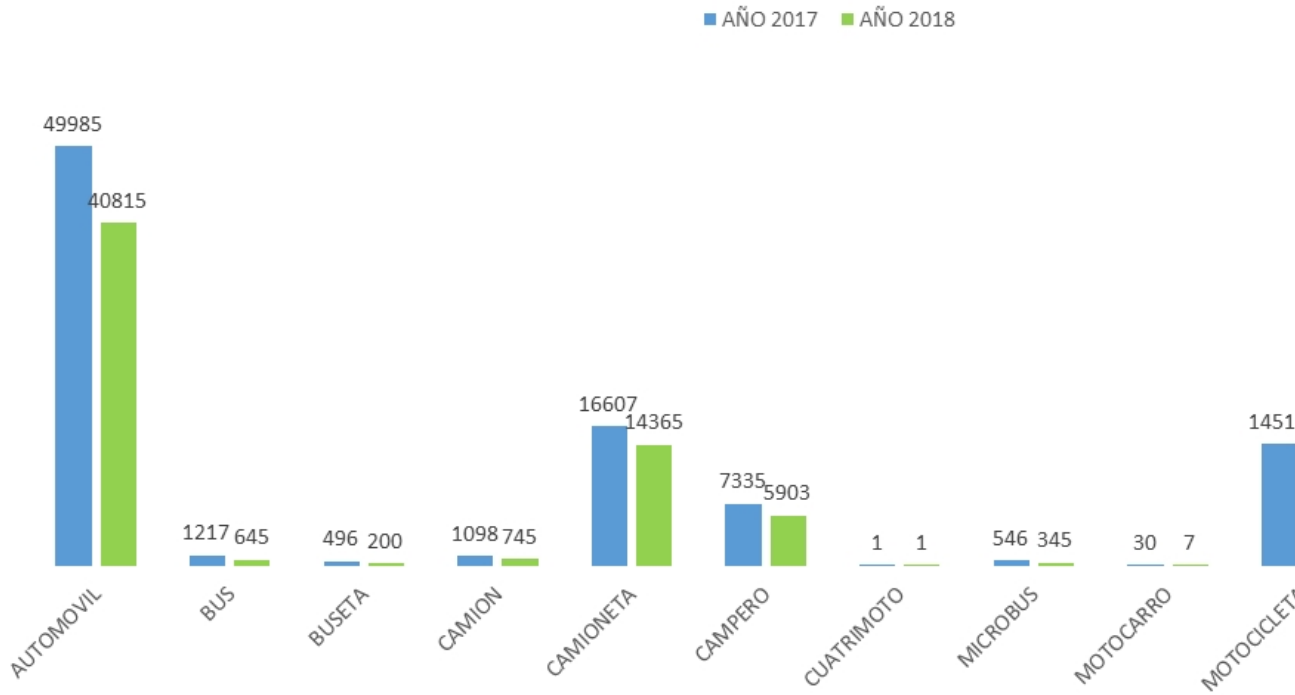

COMPARENDOS ELECTRONICOS POR TIPO DE VEHICULO (ENERO-NOVIEMBRE) 2017

Fuente: Reportes mensuales Comparendos Electrónicos Construseñales. Corte Noviembre 30 de 2018. Información preliminar sujeta cambio