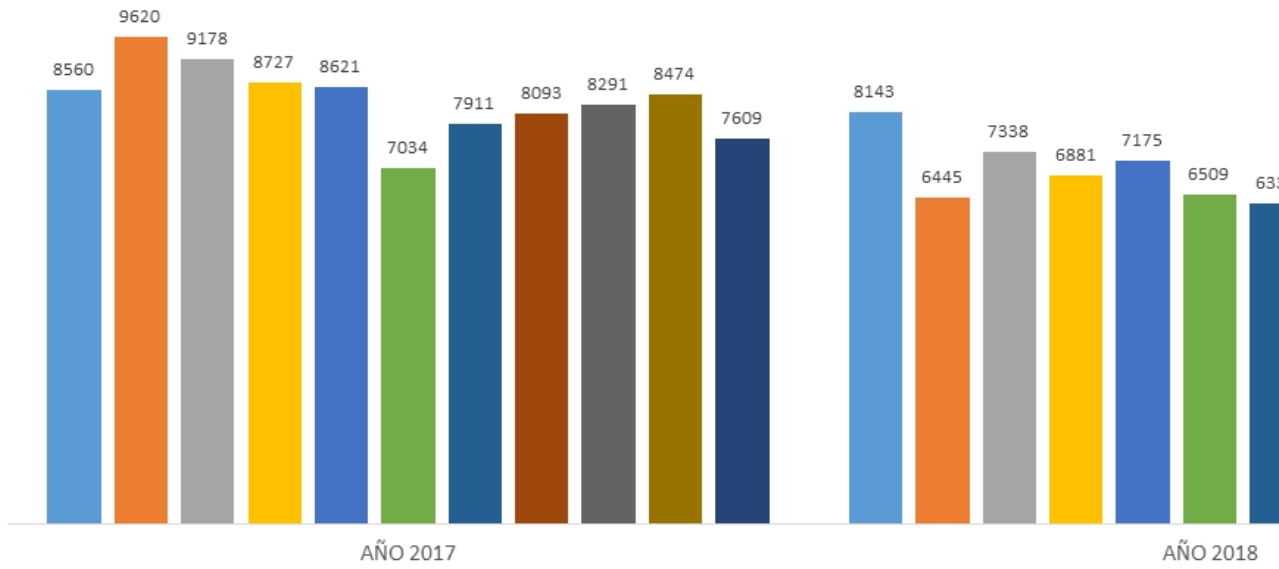

COMPARENDOS ELECTRONICOS ENERO- NOVIEMBRE (2017-2018)

■ ENERO ■ FEBRERO ■ MARZO ■ ABRIL ■ MAYO ■ JUNIO ■ JULIO ■ AGOSTO ■ SEPTIEMBRE ■ OCTUBRE

Fuente: Reportes mensuales Comparendos Electrónicos Construseñales. Corte Noviembre 30 de 2018. Información preliminar sujeta cambio