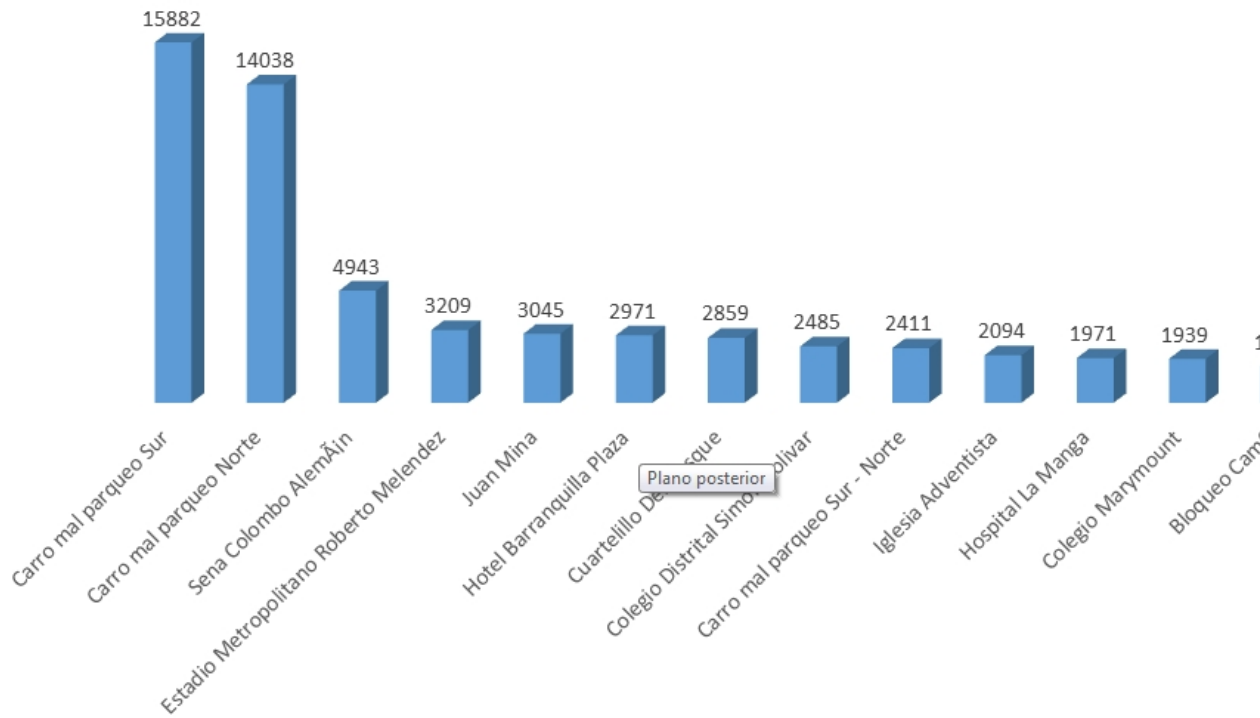

CAMARAS QUE MAS GENERARON INFRACCIONES ENERO-NOVIEMBRE 2018

Fuente: Reportes mensuales Comparendos Electrónicos Construseñales. Corte Noviembre 30 de 2018. Información preliminar sujeta cambios.